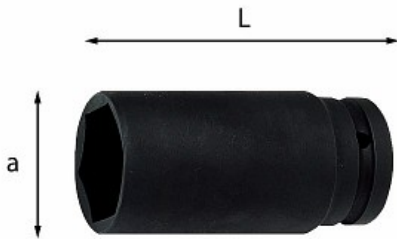

CHIAVE A BUSSOLA MACCHINA PER DADI MOZZI RUOTE

271 ML

- Per FIAT-LANCIA-ALFA ROMEO
- Utilizzare la spina di tenuta 235 MCA/8 (U02350207Q)
- Utilizzare l'anello di sicurezza 235 MDA/8 (U02350227Q)

Dettagli famiglia

Codice	 Bocca esagonale mm	a Ø mm	L mm	 Q.tà x conf.	Prezzo listino
U02712006	36	46,8	100	1	€ 61.50

Stanley Black & Decker Italia S.r.l.

Sede legale: Via Energy Park 6 - 20871 Vimercate (MB)
Sede operativa: Via Volta 3 - 21020 Monvalle (VA) Italia
Partita IVA e C.F.: 03225990138